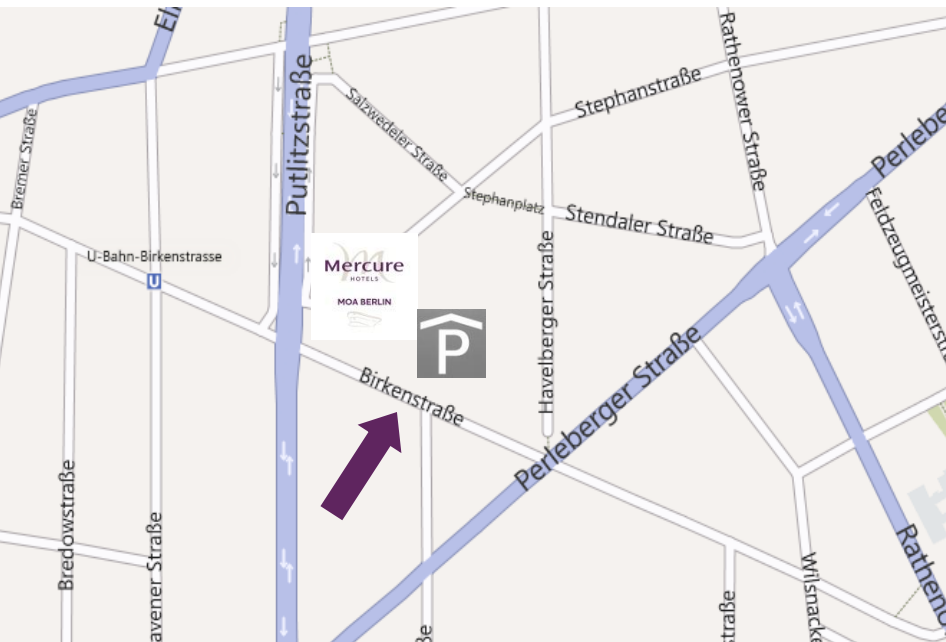

LAGE & ANFAHRT

LOCATION & ENTRANCE

ANFAHRT MIT DEM AUTO...

Adresse : Birkenstraße 21

- 350 Parkplätze im Parkhaus (max. Höhe 1.90 m)
- direkter Zugang zum Hotel im 2. OG (Rezeption & Atrium)
- 1. OG Convention Hall (MOA 6-10) & MOA 1-5

ACCESS BY CAR ...

Address : Birkenstraße 21

- 350 parking spaces in the parking lot (max. height 1.90 m)
- Direct access to the hotel at the 2nd floor (Reception & Atrium)
- 1st floor Convention Hall (MOA 6-10) & MOA 1-5

LIEFERANFAHRT FÜR LKWS

Adresse : Stephanstraße 41

- an der Schranke klingeln und durchfahren
- mit dem Lastenaufzug in das 2. OG (Rezeption & Atrium)
- 1. OG Convention Hall (MOA 6-10) & MOA 1-5

DELIVERY DIRECTIONS FOR TRUCKS

Address : Stephanstraße 41

- ring at the gate and go through
- take the goods elevator to the 2nd floor (Atrium & Reception)
- 1st floor Convention Hall (MOA 6-10) & MOA 1-5